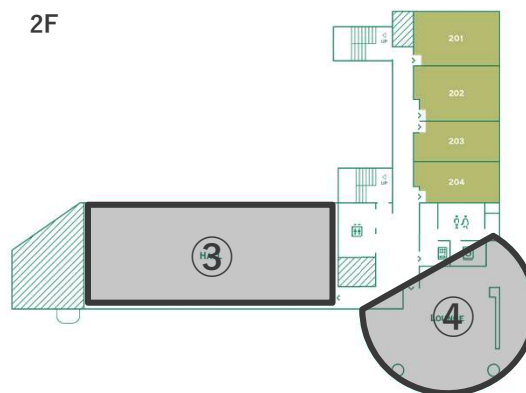

# タカオネ テレワークプラン

- ご利用時間 7:00～18:00
- ご利用料金 1,800円/日
- サービス 無料WiFi・電源、ラウンジのウォーター飲み放題、荷物預かり・シャワー無料
- その他 貸切予約の方がいらっしゃる場合は優先使用いただき、また他の施設利用者さまと各スペースを共用いただく可能性があります。  
テレワークプランのご予約は承っておりませんので、ご了承ください。

【FREE WiFi】 ID : USEN\_Free\_WiFi  
パスワード : なし