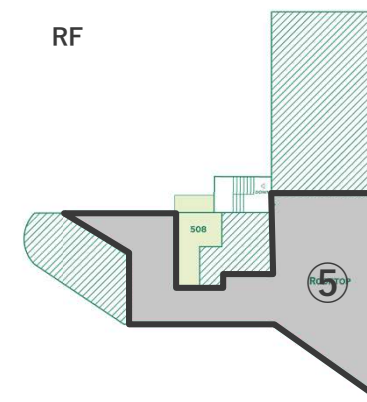

# タカオネ テレワークプラン

- ご利用時間 7:00～18:00
- ご利用料金 1,500円/日
- サービス 無料WiFi・電源、ラウンジのウォーター飲み放題、荷物預かり無料
- その他 貸切予約の方がいらっしゃる場合は優先使用いただき、また他の施設利用者さまと各スペースを共用いただく可能性があります。  
テレワークプランのご予約は承っておりませんので、ご了承ください。

	① KITCHEN	② NAKANIWA	③ HALL	④ LOUNGE	⑤ ROOFTOP
お電話	NG	OK	OK	OK	OK
オンライン会議	NG	OK	OK	OK	OK
飲食物持ち込み	NG	OK	OK	OK	OK
2名以上でのご利用	NG	OK	OK	OK	OK
その他	要食事利用	雨天時利用不可	—	—	雨天時利用不可