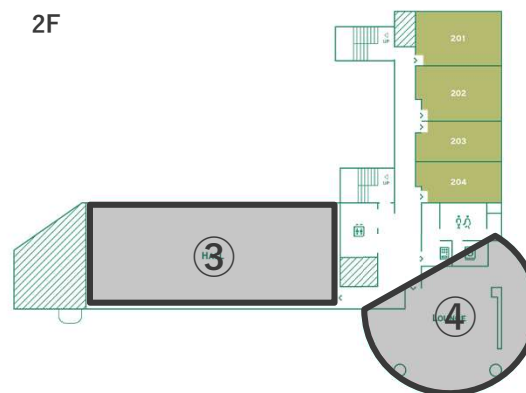

# タカオネ テレワークプラン

- ご利用時間 7:00～18:00
- ご利用料金 1,500円/日
- サービス 無料WiFi・電源、ラウンジのウォーター飲み放題、荷物預かり無料
- その他 貸切予約の方がいらっしゃる場合は優先使用いただき、また他の施設利用者さまと各スペースを共用いただく可能性があります。  
テレワークプランのご予約は承っておりませんので、ご了承ください。

	① KITCHEN	② NAKANIWA	③ HALL	④ LOUNGE	⑤ ROOFTOP
お電話	NG	OK	OK	OK	OK
オンライン会議	NG	OK	OK	OK	OK
飲食物持ち込み	NG	OK	OK	OK	OK
2名以上でのご利用	NG	OK	OK	OK	OK
その他	要食事利用	雨天時利用不可	—	—	雨天時利用不可